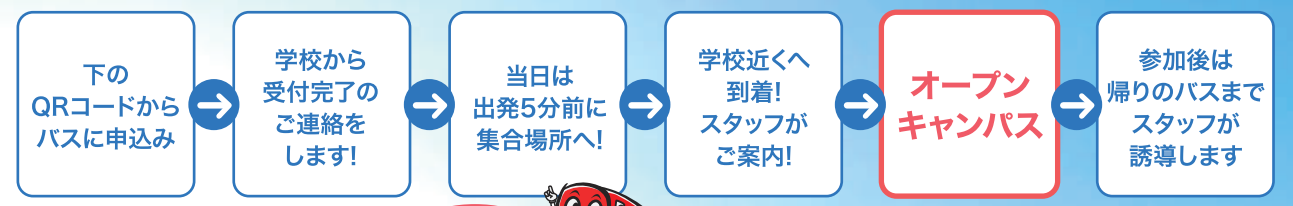

長野県

松本発

QRからカンタン申込み

松本
出発 7:55
帰着 21:10

7:50までに松本駅アルプス口(西口)団体バス乗り場に集合

米山SA休憩予定

上田発→中野経由

QRからカンタン申込み

上田
出発 7:55
帰着 21:20

7:50までに上田駅温泉口の連絡通路出口先の駐輪場側に集合

中野
出発 9:00
帰着 20:20

8:55までに信州中野駅前に集合

米山SA休憩予定

長野県 バス運行日(11日程)

5/18(土) 6/8(土) 6/22(土) 7/6(土)
7/20(土) 7/27(土) 8/17(土) 12/7(土)
12/14(土) 3/1(土) 3/22(土)

山形県・福島県 バス運行日(10日程)

5/18(土) 6/8(土) 6/22(土) 7/6(土)
7/20(土) 7/27(土) 8/17(土) 12/7(土)
3/1(土) 3/22(土)

長野発→須坂経由

QRからカンタン申込み

長野
出発 8:35
帰着 20:55

8:30までに長野駅東口ユメリアバスパークに集合

須坂
出発 9:05
帰着 20:20

9:00までに須坂駅駐車場出入り口付近に集合

米山SA休憩予定

山形県

酒田発→鶴岡経由

QRからカンタン申込み

酒田
出発 7:45
帰着 20:45

7:40までに酒田駅前ロータリーに集合

鶴岡
出発 8:30
帰着 20:00

8:25までに鶴岡駅貸切バス駐車場に集合

道の駅朝日休憩予定

福島県

会津若松発

QRからカンタン申込み

会津若松
出発 9:50
帰着 19:00

9:45までに会津若松駅前に集合

阿賀野川SA休憩予定

富山県

高岡発→富山経由

QRからカンタン申込み

高岡
出発 7:30
帰着 22:40

7:25までにあいの風 高岡駅瑞龍寺口(旧南口)に集合

富山
出発 8:30
帰着 21:40

8:25までに富山駅北口に集合

越中境PA等にて休憩予定

富山県 バス運行日(3日程)

7/27(土) 8/17(土)
3/22(土)

学校直行無料送迎バスでオープンキャンパスに行こう!

2024年度

新潟へGO!

2024 4月	5月	6月	7月	8月	12月	2025 3月
20日± ※4/20は新潟県内のみ運行	18日±	8日± 22日±	6日± 20日± 27日±	17日±	7日± 14日±	1日± 22日±

無料送迎バス運行エリア 5県36か所

- 新潟県 26か所
- 長野県 5か所 松本・上田・中野・長野・須坂
- 山形県 2か所 酒田・鶴岡
- 福島県 1か所 会津若松
- 富山県 2か所 高岡・富山

保護者説明会開催中!

お友だち・保護者の方との参加OK!

お申込みは前日15:00まで!

長野県・山形県・福島県・富山県 運行日注意!
詳しい日程は裏面をチェック!

学校直行無料送迎バス利用の流れ!